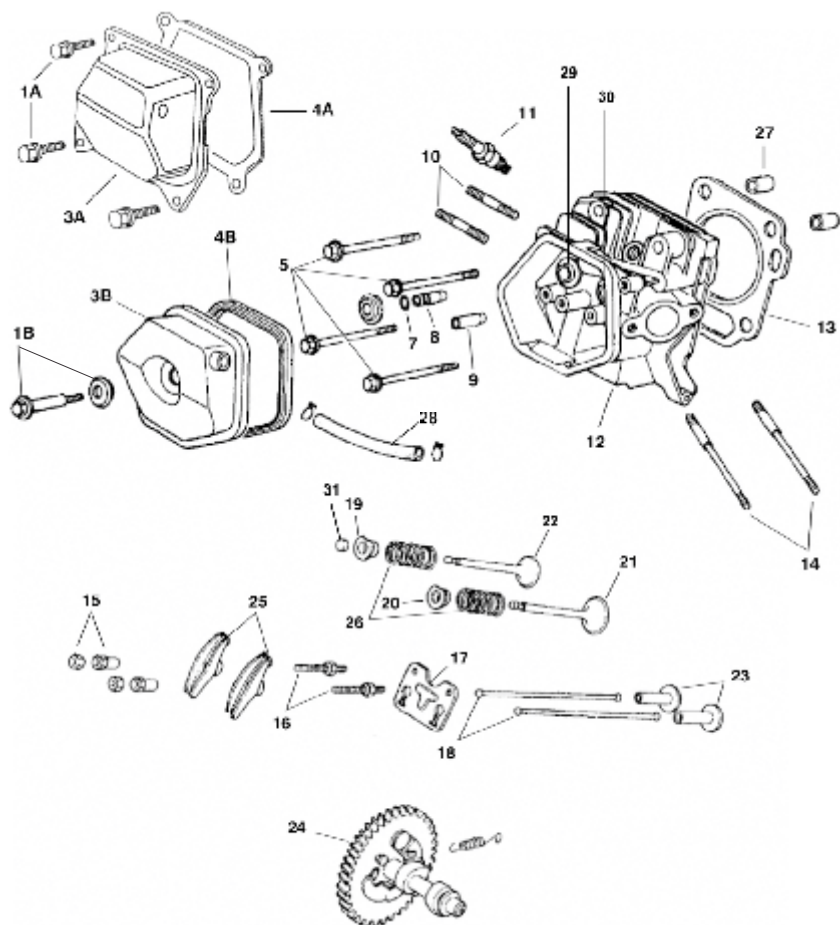

Motores 4T Gasolina Horizontal

Pos	Código	Descrição	Aplicação	Q/M*
1A	10111020	Parafuso da tampa do cabeçote M6x12	5.5/6.5	4
1B	10101433	Parafuso da tampa do cabeçote completo	8.0/11.0/13.0	1
3A	70300620	Tampa do cabeçote	5.5/6.5	1
3B	70300623	Tampa do cabeçote	8.0/11.0/13.0	1
4A	10800390	Vedação da tampa do cabeçote	5.5/6.5	1
4B	10800393	Vedação da tampa do cabeçote	8.0/11.0/13.0	1
5A	10101440	Parafuso de fixação do cabeçote	5.5/6.5	4
5B	10101443	Parafuso de fixação do cabeçote	8.0/11.0/13.0	4
7A	10800050	Trava guia da válvula	5.5/6.5	1
7B	10800053	Trava guia da válvula	8.0/11.0/13.0	1
8A	19300310	Guia da válvula de descarga	5.5/6.5	1
8B	19300313	Guia da válvula de descarga	8.0/11.0/13.0	1
9A	19300320	Guia da válvula de admissão	5.5/6.5	1
9B	19300323	Guia da válvula de admissão	8.0/11.0/13.0	1
10A	10101450	Prisioneiro da descarga	5.5/6.5	2
10B	10101453	Prisioneiro da descarga	11.0/13.0	2
11	90222570	Vela de ignição	5.5/6.5/8.0/11.0/13	1
12A	70300710	Cabeçote	5.5/6.5	1
12B	70300713	Cabeçote	8.0	1
12C	70300716	Cabeçote	11.0/13.0	1
13A	13100560	Junta do cabeçote	5.5/6.5	1
13B	13100563	Junta do cabeçote	8.0	1
13C	13100568	Junta do cabeçote	13.0	1
13D	13101620	Junta do cabeçote	11.0	1
14A	10101460	Prisioneiro do carburador	5.5/6.5	2
14B	10101463	Prisioneiro do carburador	8.0	2
14C	10101466	Prisioneiro do carburador	11.0/13.0	2
15	10200460	Porca / contra porca do balancim	5.5/6.5/8.0/11/13.0	2
16	10101470	Parafuso de regulagem do balancim	5.5/6.5/8.0/11/13.0	2

*Q/M: Quantidade por motor