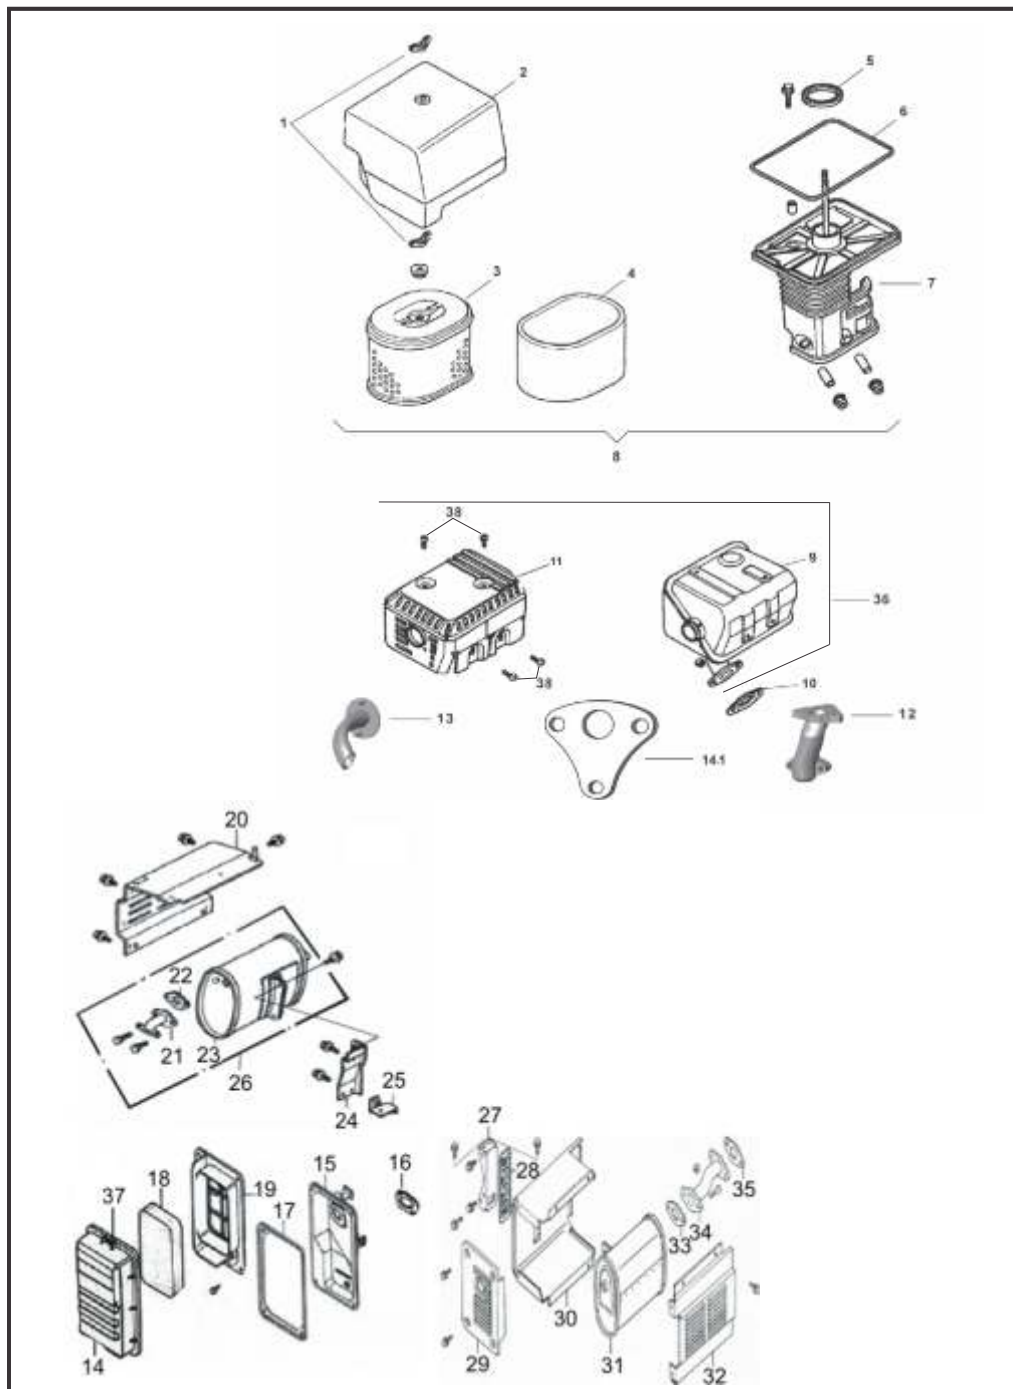

Motores 4T Gasolina Horizontal

Pos	Código	Descrição	Aplicação	Q/M*
1	10200430	Porca borboleta M6	5.5/6.5/8.0/13.0	2
2A	19300101	Capa do filtro de ar	5.5/6.5	1
2B	19300103	Capa do filtro de ar	8.0	1
2C	19300106	Capa do filtro de ar	11.0/13.0	1
3A	14000031	Elemento do filtro de ar + espuma do filtro	5.5/6.5	1
3B	14000033	Elemento do filtro de ar + espuma do filtro	8.0	1
3C	14000036	Elemento do filtro de ar + espuma do filtro	11.0/13.0	1
4A	14000070	Espuma do filtro de ar	5.5/6.5	1
4B	14000073	Espuma do filtro de ar	8.0	1
4C	14000076	Espuma do filtro de ar	11.0/13.0	1
5A	10800340	Anel de vedação do filtro de ar	5.5/6.5	1
5B	10800343	Anel de vedação do filtro de ar	8.0	1
5C	10800346	Anel de vedação do filtro de ar	11.0/13.0	1
6	10800360	Anel de vedação da base do filtro de ar	5.5/6.5	1
7A	19800730	Corpo do filtro de ar	5.5/6.5	1
7B	19800733	Corpo do filtro de ar	8.0	1
7C	19800736	Corpo do filtro de ar	13.0	1
8A	90300701	Conjunto do filtro do ar	5.5/6.5	1
8B	90300443	Conjunto do filtro do ar	8.0	1
8C	90300446	Conjunto do filtro do ar	13.0	1
9A	19800840	Corpo do descarga	5.5/6.5	1
9B	19800843	Corpo do descarga	8.0	1
9C	19800846	Corpo do descarga	11.0/13.0	1
10A	13100250	Junta do descarga	5.5/6.5	1
10B	13100253	Junta do descarga	8.0/13.0	1
11A	19800841	Protetor do descarga	5.5/6.5	1
11B	19800844	Protetor do descarga	8.0	1
12	19200228	Coletor do descarga	8.0/13.0	1
13A	70308373	Defletor do descarga	5.5/6.5	1
13B	70308376	Defletor do descarga	8.0	1
13C	70308377	Defletor do descarga	11.0/13.0	1
14A	19303260	Capa do filtro de ar	2500L(E)	1
14B	19303263	Capa do filtro de ar	5000/6500L(E)	1
14.1	13100256	Junta do coletor do descarga	8.0/13.0	1

*Q/M: Quantidade por motor