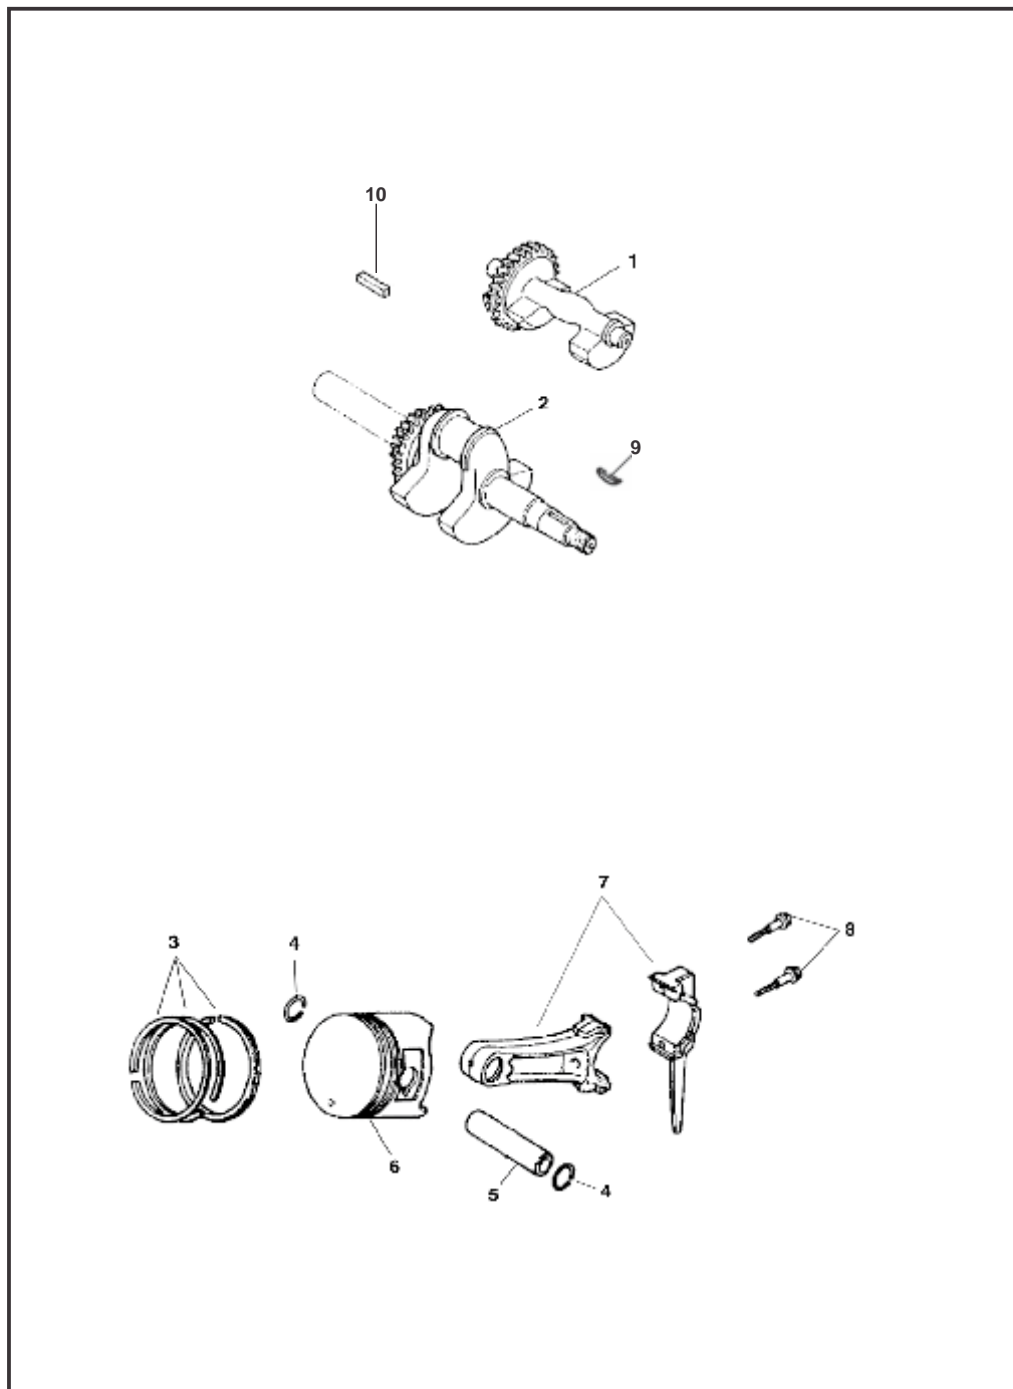

Motores 4T Gasolina Horizontal

Pos	Código	Descrição	Aplicação	Q/M*
1	70300410	Balanceador dinâmico	13.0	1
2A	90305570	Eixo virabrequim "H" / "MB"	5.5	1
2B	90305571	Eixo virabrequim "H" / "MB"	6.5	1
2C	90305573	Eixo virabrequim "H" / "MB"	8.0	1
2D	90305578	Eixo virabrequim "H" / "MB"	13.0	1
2E	19815110	Eixo virabrequim "MB"	706(E)	1
2F	70312160	Eixo virabrequim "MB" (L)	710	1
2G	70312163	Eixo virabrequim "MB" (L)	705	1
2H	70312166	Eixo virabrequim "MB" (L)	700	1
2I	70312169	Eixo virabrequim "MB" (SPL)	6.5/704	1
2J	90305580	Eixo virabrequim "MG"(NS)	5.5	1
2K	90305581	Eixo virabrequim "MG"(NS)	6.5	1
2L	90305583	Eixo virabrequim "MG"(NS)	8.0	1
2M	90305588	Eixo virabrequim "MG"(NS)	11.0/13.0	1
2N	19812060	Eixo virabrequim "MG"(L)	2500	1
2O	19812063	Eixo virabrequim "MG"(L)	5000	1
2P	19812066	Eixo virabrequim "MG"(L)	6500/5500LT/W190	1
2Q	19812520	Eixo virabrequim "MC TT"	BTTG-6.5	1
3A	90300930	Jogo de anéis 68mm STD	5.5/6.5	1
3B	90300933	Jogo de anéis 73mm STD	8.0	1
3C	90300936	Jogo de anéis 82mm STD	11.0	1
3D	90300938	Jogo de anéis 88mm STD	13.0	1
3E	19811031	Jogo de anéis 0,25	5.5	1
3F	19811032	Jogo de anéis 0,50	5.5	1
3G	19811033	Jogo de anéis 0,70	5.5	1
3H	19811030	Jogo de anéis 1,00	5.5	1
3I	19814470	Jogo de anéis 0,25	6.5	1
3J	19814471	Jogo de anéis 0,50	6.5	1
3K	19814472	Jogo de anéis 0,70	6.5	1
3L	19814473	Jogo de anéis 1,00	6.5	1
3M	19811040	Jogo de anéis 0,25	8.0	1
3N	19811041	Jogo de anéis 0,50	8.0	1
3O	19811042	Jogo de anéis 0,70	8.0	1
3P	19811043	Jogo de anéis 1,00	8.0	1
3Q	19811050	Jogo de anéis 0,25	13.0	1
3R	19811051	Jogo de anéis 0,50	13.0	1
3S	19811052	Jogo de anéis 0,70	13.0	1
3T	19811053	Jogo de anéis 1,00	13.0	1

*Q/M: Quantidade por motor