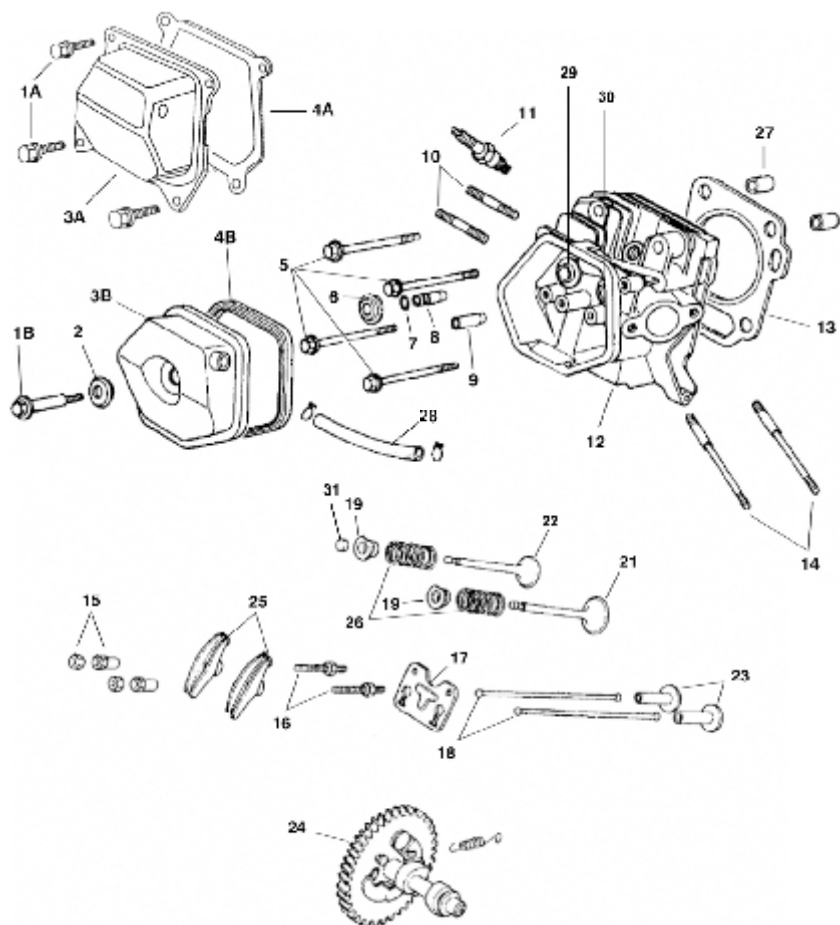

Motores 4T Gasolina Horizontal

Pos	Código	Descrição	Aplicação	Q/M*
17A	19200310	Placa guia da vareta	5.5/6.5	1
17B	19200313	Placa guia da vareta	8.0/11.0/13.0	1
18A	19200100	Vareta da válvula	5.5/6.5	2
18B	19200103	Vareta da válvula	8.0	2
18C	19200106	Vareta da válvula	11.0/13.0	2
19A	19200110	Prato mola da admissão / descarga	5.5/6.5	2
19B	19200113	Prato mola da admissão / descarga	8.0/11.0/13.0	2
21A	19200130	Válvula de admissão	5.5/6.5	1
21B	19200133	Válvula de admissão	8.0	1
21C	19200136	Válvula de admissão	11.0/13.0	1
22A	19200140	Válvula de descarga	5.5/6.5	1
22B	19200143	Válvula de descarga	8.0	1
22C	19200146	Válvula de descarga	11.0/13.0	1
23A	19200150	Tucho da válvula	5.5	2
23B	19200151	Tucho da válvula	6.5	2
23C	19200153	Tucho da válvula	11.0/13.0	2
24A	19200320	Árvore de comando	5.5/6.5	1
24B	19200323	Árvore de comando	8.0	1
24C	19200326	Árvore de comando	11.0	1
24D	19200328	Árvore de comando	13.0	1
25A	90300570	Balancim	5.5/6.5	2
25B	90300573	Balancim	8.0/11.0/13.0	2
26A	10800060	Mola da válvula	5.5/6.5	2
26B	10800063	Mola da válvula	8.0/11.0/13.0	2
27A	19202830	Pino guia do cabeçote	5.5/6.5	2
27B	19202833	Pino guia do cabeçote	8.0	2
27C	19202836	Pino guia do cabeçote	11.0/13.0	2
28A	23500420	Tubo de respiro B4T	5.5/6.5	1
28B	23500470	Tubo de respiro B4T	11.0/13.0	1
29A	13200763	Retentor da válvula	8.0	1
29B	13200766	Retentor da válvula	11.0/13.0	1
30A	19204360	Assento da mola da válvula	5.5/6.5	1
30B	19204363	Assento da mola da válvula	8.0/11.0/13.0	1
31A	19204350	Pastilha da válvula	5.5/6.5	1
31B	19204353	Pastilha da válvula	8.0	1
31C	19204356	Pastilha da válvula	11.0/13.0	1

*Q/M: Quantidade por motor