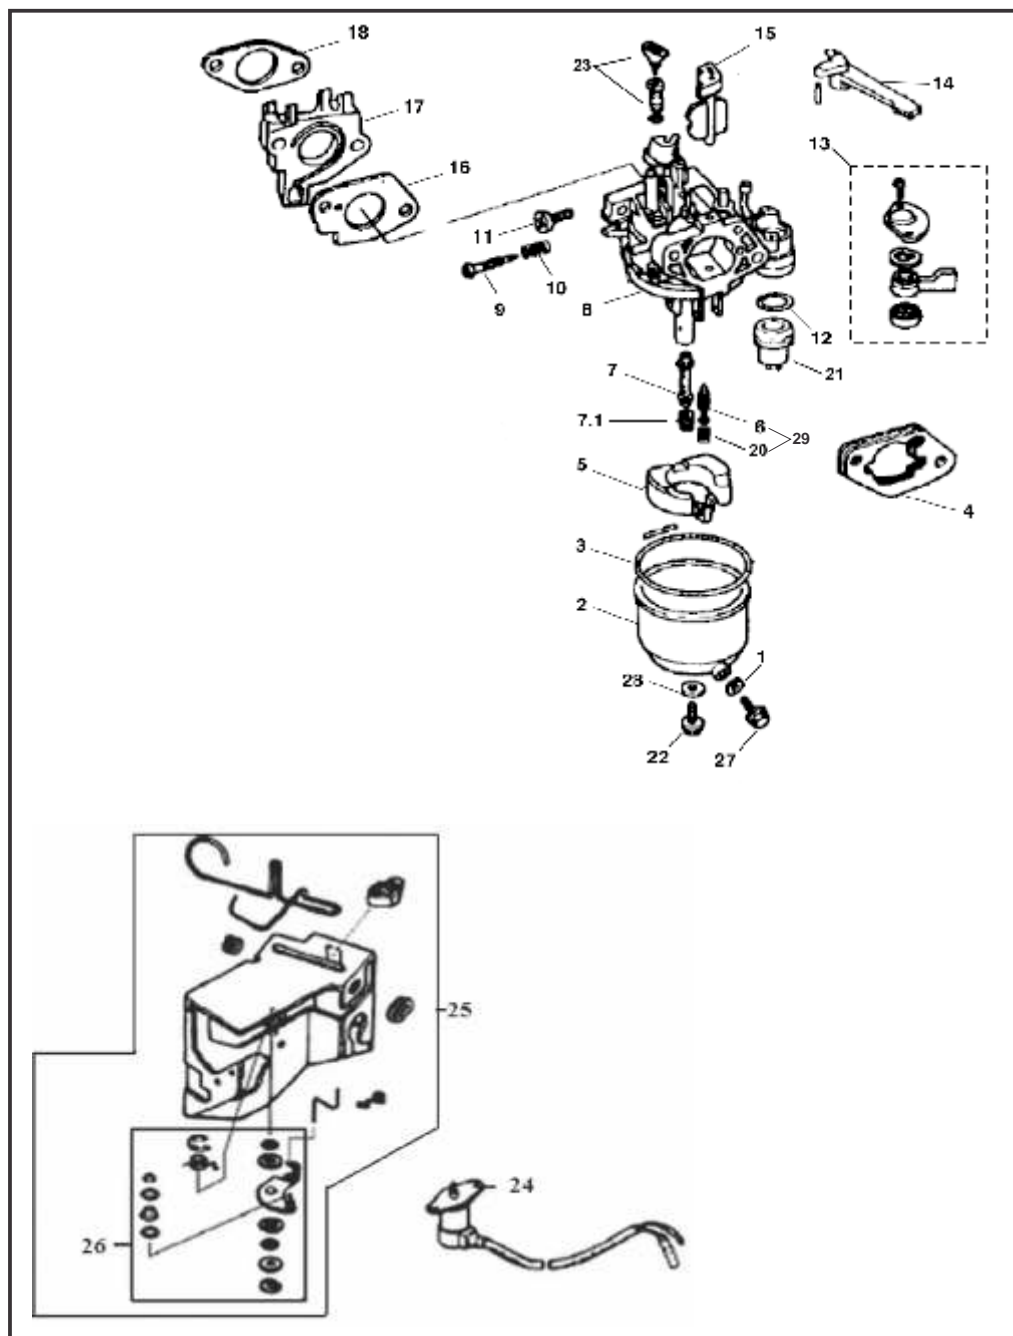

Motores 4T Gasolina Horizontal

Pos	Código	Descrição	Aplicação	Q/M*
	90300780	Carburador completo	5.5/6.5	1
	90300783	Carburador completo	8.0	1
	90300786	Carburador completo	13.0	1
	90303730	Carburador completo	2500L(E)	1
	90303733	Carburador completo	5000L	1
	90303736	Carburador completo	6500L(E)	1
1	10812540	Anel de vedação do parafuso dreno da cuba	5.5/6.5/8.0/13.0 2500L(E)	1
2A	19800670	Cuba	5.5/6.5	1
2B	19800673	Cuba	8.0/13.0	1
2C	19804360	Cuba	2500L(E)	1
2D	19804363	Cuba	5000/6500L(E)	1
3A	10800210	Anel de vedação da cuba	5.5/6.5	1
3B	10800213	Anel de vedação da cuba	8.0/13.0	1
3C	10802810	Anel de vedação da cuba	2500L(E)	1
3D	10802813	Anel de vedação da cuba	5000/6500L(E)	1
4A	19200170	Junta espaçadora	5.5/6.5/2500L(E)	1
4B	19200176	Junta espaçadora	8.0/13.0	1
4C	13101323	Junta espaçadora	5000/6500L(E)	1
5A	19300110	Bóia	5.5/6.5	1
5B	19300113	Bóia	8.0/13.0	1
5C	19303280	Bóia	2500L(E)	1
5D	19303283	Bóia	5000/6500L(E)	1
6A	19208280	Agulha da bóia	2500L(E)	1
6B	19208283	Agulha da bóia	5000/6500L(E)	1
7A	19800710	Gicleur principal	5.5/6.5	1
7B	19800713	Gicleur principal	8.0	1
7C	19800718	Gicleur principal	13.0	1
7D	19804340	Gicleur principal	2500L(E)	1
7E	19804343	Gicleur principal	5000L	1
7F	19804346	Gicleur principal	6500L(E)	1
7.1A	19801580	Gicleur 70	5.5/6.5	1
7.1B	19801583	Gicleur 85	8.0	1
7.1C	19801586	Gicleur 90	13.0	1
7.1D	19804350	Gicleur	2500L(E)	1
7.1E	19804353	Gicleur	5000L	1
7.1F	19804356	Gicleur	6500L(E)	1

*Q/M: Quantidade por motor