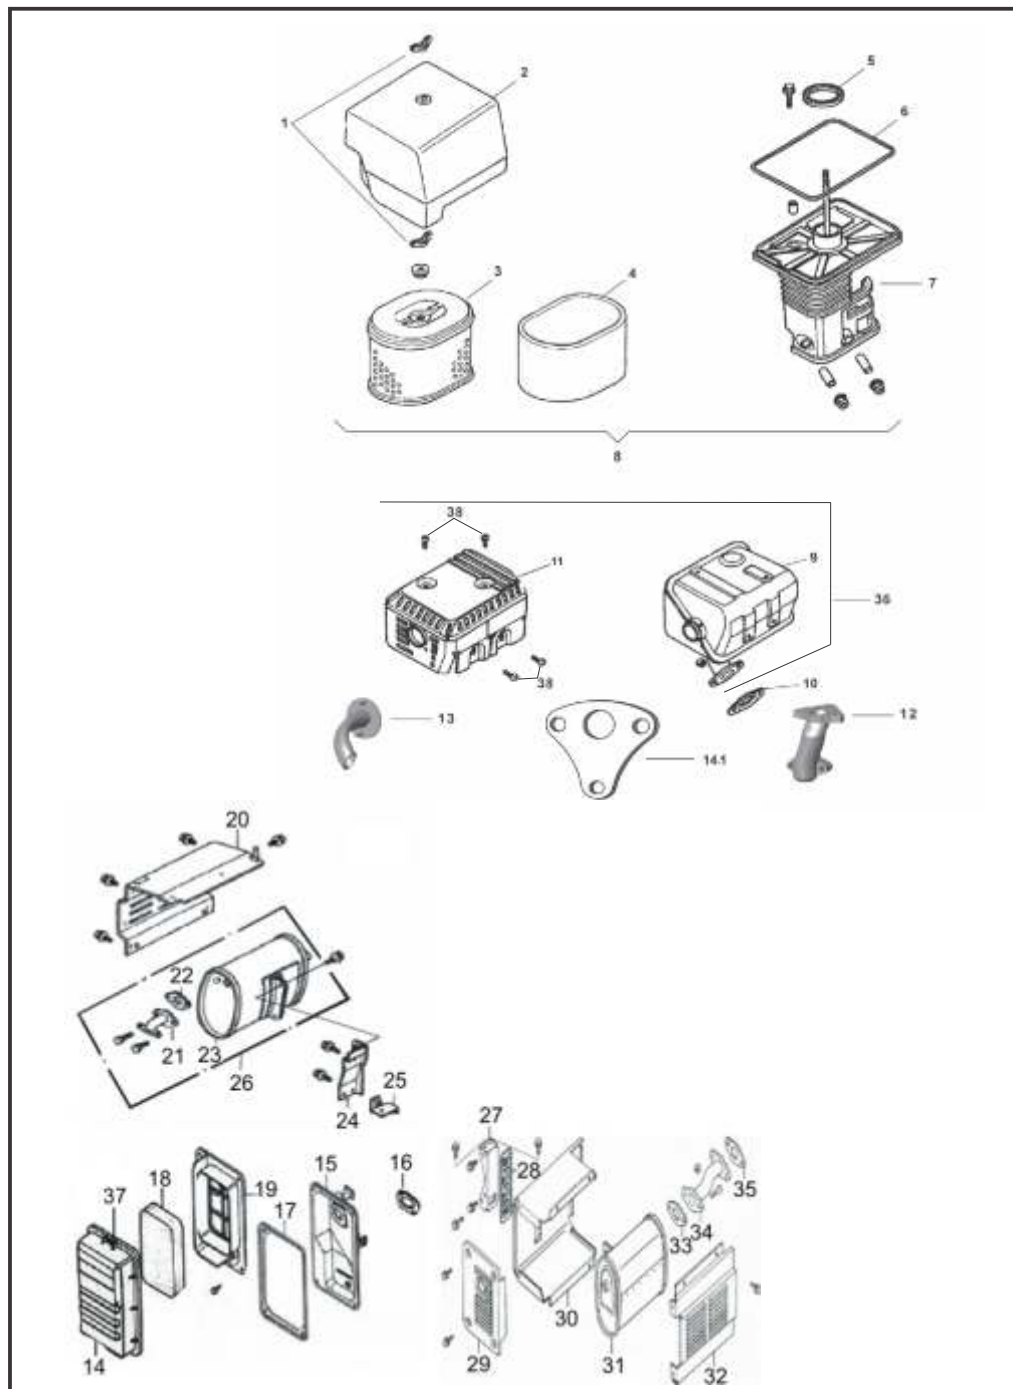

Motores 4T Gasolina Horizontal

Pos	Código	Descrição	Aplicação	Q/M*
15A	19303270	Capa da base do filtro de ar	2500L(E)	1
15B	19303273	Capa da base do filtro de ar	5000/6500L(E)	1
16A	19208270	Junta da base do filtro de ar	2500L(E)	1
16B	19208273	Junta da base do filtro de ar	5000/6500L(E)	1
17A	10802790	Anel de vedação da base do filtro de ar	2500L(E)	1
17B	10802793	Anel de vedação da base do filtro de ar	5000/6500L(E)	1
18A	14000680	Elemento do filtro de ar	2500L(E)	1
18B	14000683	Conjunto elemento do filtro de ar (2 elementos)	5000/6500L(E)	1
19A	19303266	Base do filtro de ar	2500L(E)	1
19B	19303269	Base do filtro de ar	5000/6500L(E)	1
20	19804280	Protetor da descarga	2500L(E)	1
21	19208230	Coletor da descarga	2500L(E)	1
22	13101280	Junta do corpo da descarga	2500L(E)	1
23	19208240	Corpo da descarga	2500L(E)	1
24	70303620	Chapa de fixação da descarga	2500L(E)	1
25	70303623	Chapa de fixação da base da descarga	2500L(E)	1
26	70303630	Descarga completa	2500L(E)	1
27	70303640	Espaçador da descarga	5000/6500L(E)	1
28	70303650	Fixador da descarga	5000/6500L(E)	1
29	19804283	Protetor lateral da descarga	5000/6500L(E)	1
30A	19804286	Protetor interno da descarga	5000L	1
30B	19804289	Protetor interno da descarga	6500L(E)	1
31A	70303633	Descarga	5000L	1
31B	70303636	Descarga	6500L(E)	1
32	19804290	Protetor externo da descarga	5000/6500L(E)	1
33	13101283	Junta do corpo da descarga	5000/6500L(E)	1
34	19208233	Coletor da descarga	5000/6500L(E)	1
35	13101290	Junta do coletor da descarga	5000/6500L(E)	1
36A	19811810	Descarga completo	5.5/6.5	1
36B	19811760	Descarga completo	11.0/13.0	1
37	10814010	Presilha da capa do filtro de ar	2500/5000/6500L(E)	2
38	10112020	Parafuso philips M5x8	5.5/6.5	4
	19812550	Filtro de ar completo	5000/6500L(E)	1

*Q/M: Quantidade por motor