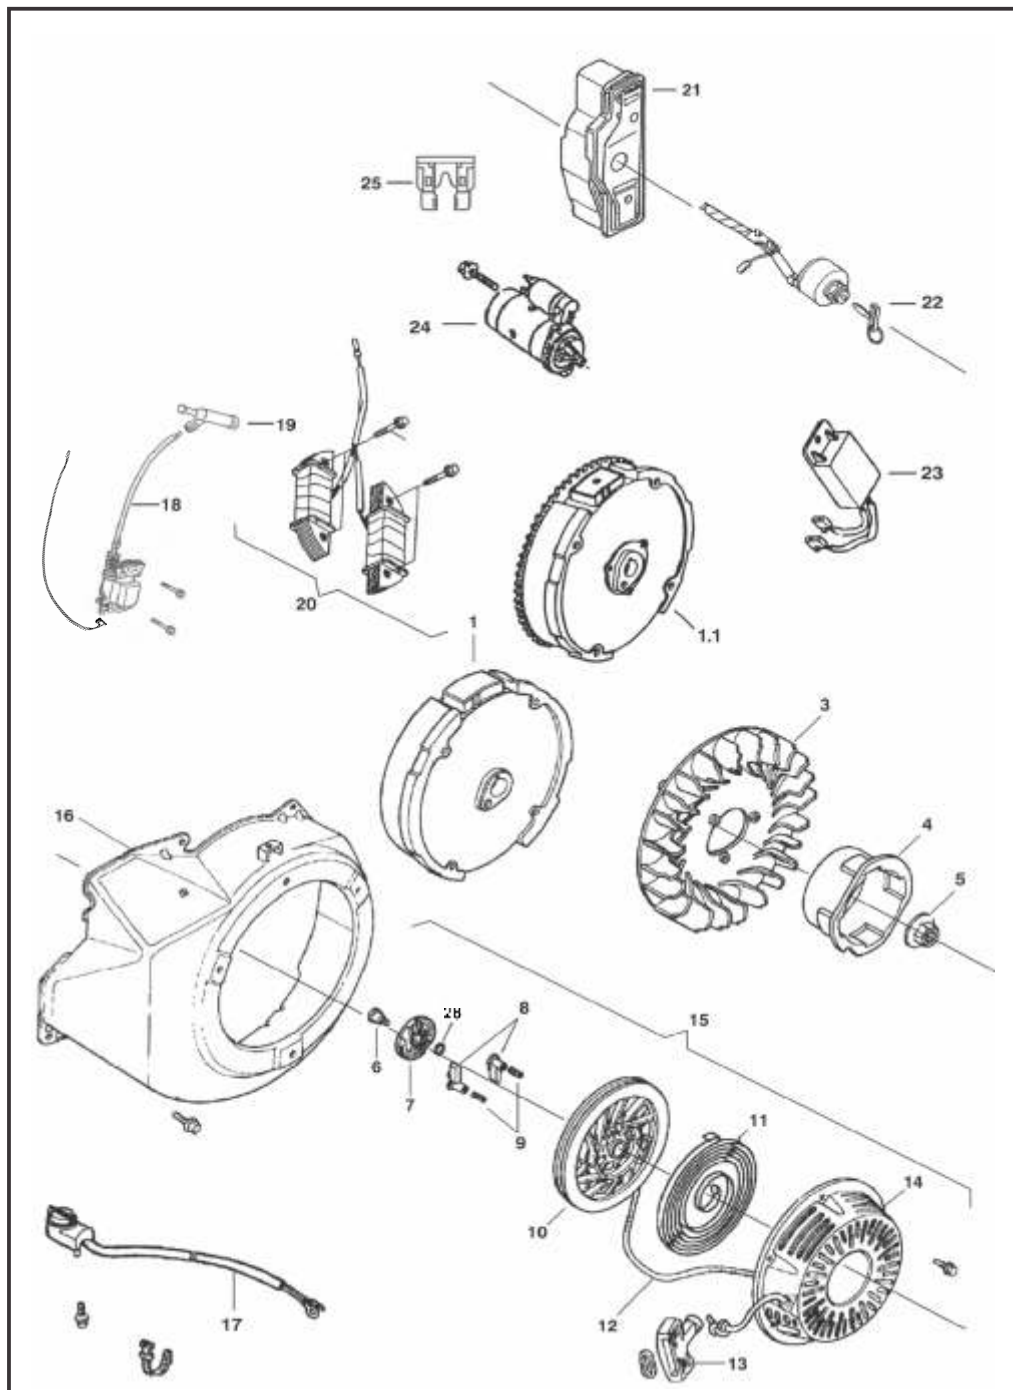

Motores 4T Gasolina Horizontal

Pos	Código	Descrição	Aplicação	Q/M*
1A	90231110	Volante magnético	5.5/6.5	1
1B	90231113	Volante magnético	8.0	1
1C	90231116	Volante magnético	11.0/13.0	1
1.1A	90231111	Volante magnético partida elétrica	5.5/6.5	1
1.1B	90231114	Volante magnético partida elétrica	8.0	1
1.1C	90231117	Volante magnético partida elétrica	11.0/13.0	1
3A	19200270	Ventoinha	5.5/6.5	1
3B	19200273	Ventoinha	8.0	1
3C	19200276	Ventoinha	11.0/13.0	1
4A	70301331	Cubo do volante	5.5/6.5	1
4B	70301333	Cubo do volante	8.0	1
4C	70301336	Cubo do volante	11.0/13.0	1
4D	70312200	Cubo do volante mod. metálico	5.5/6.5	1
5A	10200440	Porca do volante	5.5/6.5	1
5B	10200443	Porca do volante	8.0/11.0/13.0	1
6A	10108960	Parafuso de fixação da guia do cachorroete	5.5/6.5	1
6B	10108963	Parafuso de fixação da guia do cachorroete	8.0/11.0/13.0	1
6C	10110340	Parafuso M6 fixação da guia do cachorroete mod. met.	5.5/6.5	1
6D	10110343	Parafuso M5 fixação da guia do cachorroete mod. met.	5.5/6.5	1
7A	19307311	Guia do cachorroete completo	5.5/6.5	1
7B	19307313	Guia do cachorroete	8.0/11.0/13.0	1
7C	19310010	Guia do cachorroete mod. metálico	5.5/6.5	1
8A	19307300	Cachorroete com mola	5.5/6.5/8.0/11/13.0	2
8B	19310020	Cachorroete mod. metálico	5.5/6.5	2
9A	10809213	Mola do cachorroete	8.0/11.0/13.0	2
9B	10811410	Mola do cachorroete mod. metálico	5.5/6.5	2
10A	70300441	Carretel do retrátil	5.5/6.5	1
10B	70300444	Carretel do retrátil	8.0	1
10C	70300447	Carretel do retrátil	11.0/13.0	1
10D	70312210	Carretel do retrátil mod. metálico - c/ alerta de óleo	5.5/6.5	1
10E	70312211	Carretel do retrátil mod. metálico - s/ alerta de óleo	5.5/6.5	1
11A	10800281	Mola do retrátil	5.5/6.5	1
11B	10800283	Mola do retrátil	8.0	1
11C	10800286	Mola do retrátil	11.0/13.0	1
11D	10811420	Mola do retrátil mod. metálico	5.5/6.5	1
12	29600120	Corda do retrátil		1
13	70200061	Punho de arranque		1

*Q/M: Quantidade por motor