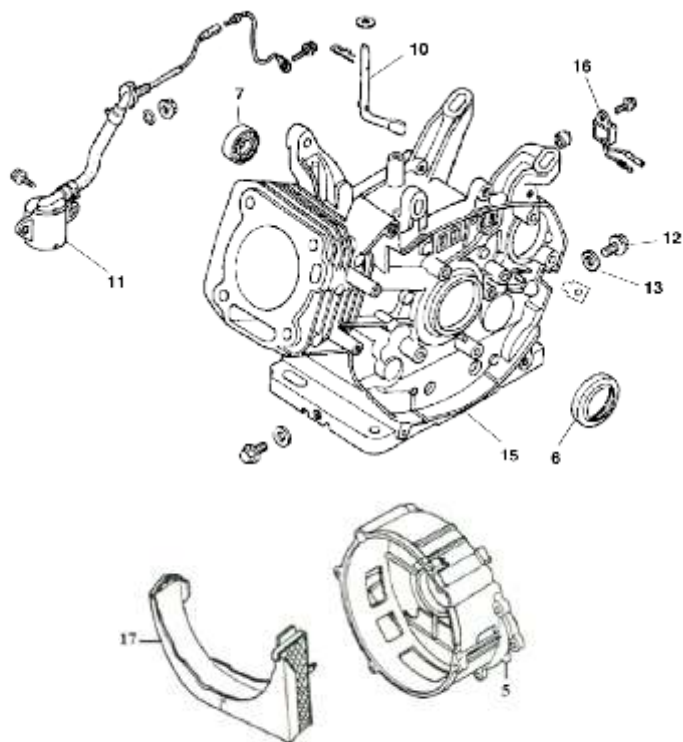

# Motores 4T Gasolina Horizontal

Pos	Código	Descrição	Aplicação	Q/M*
1A	10100160	Parafuso da flange da carcaça M8x32	5.5/6.5	6
1B	10100163	Parafuso da flange da carcaça M8x35	8.0/11.0/13.0	6
2A	90300320	Bujão do nível de óleo	5.5/6.5	1
2B	90300323	Bujão do nível de óleo	8.0/13.0	1
2C	90303470	Bujão do nível de óleo	5000/6500L(E)	1
3A	13100470	Junta da tampa de óleo	5.5/6.5	2
3B	13100473	Junta da tampa de óleo	8.0/13.0	2
3C	13101310	Junta da tampa de óleo	5000/6500L(E)	2
4A	19300230	Tampa de óleo	5.5/6.5	1
4B	19300233	Tampa de óleo	8.0/13.0	1
5A	70300490	Tampa da carcaça	5.5/6.5	1
5B	70300493	Tampa da carcaça	8.0	1
5C	70300498	Tampa da carcaça	13.0	1
5D	70303680	Tampa da carcaça	2500L(E)	1
5E	70303683	Tampa da carcaça	5000/6500L(E)	1
6A	13200280	Retentor da tampa	5.5/6.5	2
6B	13200283	Retentor da tampa	8.0	2
6C	13200286	Retentor da tampa	13.0	2
6D	13200810	Retentor da tampa	5000/6500L(E)	2
7A	10400040	Rolamento 6205 do eixo virabrequim	5.5/6.5	2
7B	10400090	Rolamento 6206 do eixo virabrequim	8.0	2
7C	10400710	Rolamento 6207 do eixo virabrequim	11.0/13.0	2
7D	10401140	Rolamento 6202 do eixo virabrequim	5000/6500L(E)	2
8A	90300790	Conjunto do RAR	5.5/6.5	1
8B	90300793	Conjunto do RAR	8.0	1
8C	90300796	Conjunto do RAR	11.0/13.0	1
9A	13100480	Junta da tampa / carcaça	5.5/6.5	1
9B	13100483	Junta da tampa / carcaça	8.0	1
9C	13100486	Junta da tampa / carcaça	13.0	1
9D	13101313	Junta da tampa / carcaça	5000/6500L(E)	1
10A	70300540	Braço do RAR	5.5/6.5	1
10B	70300543	Braço do RAR	8.0	1
10C	70300546	Braço do RAR	11.0/13.0	1
11A	12800150	Interruptor do nível de óleo	5.5/6.5	1
11B	12800153	Interruptor do nível de óleo	8.0/11.0/13.0	1
12A	10101420	Parafuso do dreno	5.5/6.5/8.0	2
12B	10101426	Parafuso do dreno	11.0/13.0	2
13A	13100490	Junta do dreno	5.5/6.5	2
13B	13100493	Junta do dreno	8.0/11.0/13.0	2
15A	70300550	Carcaça / cilindro	5.5	1
15B	70300551	Carcaça / cilindro	6.5	1
15C	70300553	Carcaça / cilindro	8.0	1
15D	70300558	Carcaça / cilindro	13.0	1
15E	70303660	Carcaça / cilindro	5000 L	1
16	12800160	Relê do interruptor nível de óleo	5.5/6.5/8.0/11.0/13	1
17	19208260	Tampa proteção lateral	5000/6500L(E)	1
	19403380	Chapa lado alerta de óleo	5.5/6.5	1
	19403383	Chapa lado alerta de óleo	8.0/13.0	1
	90301660	Jogo de juntas	5.5/6.5	1
	90301663	Jogo de juntas	8.0	1
	90301666	Jogo de juntas	13.0	1