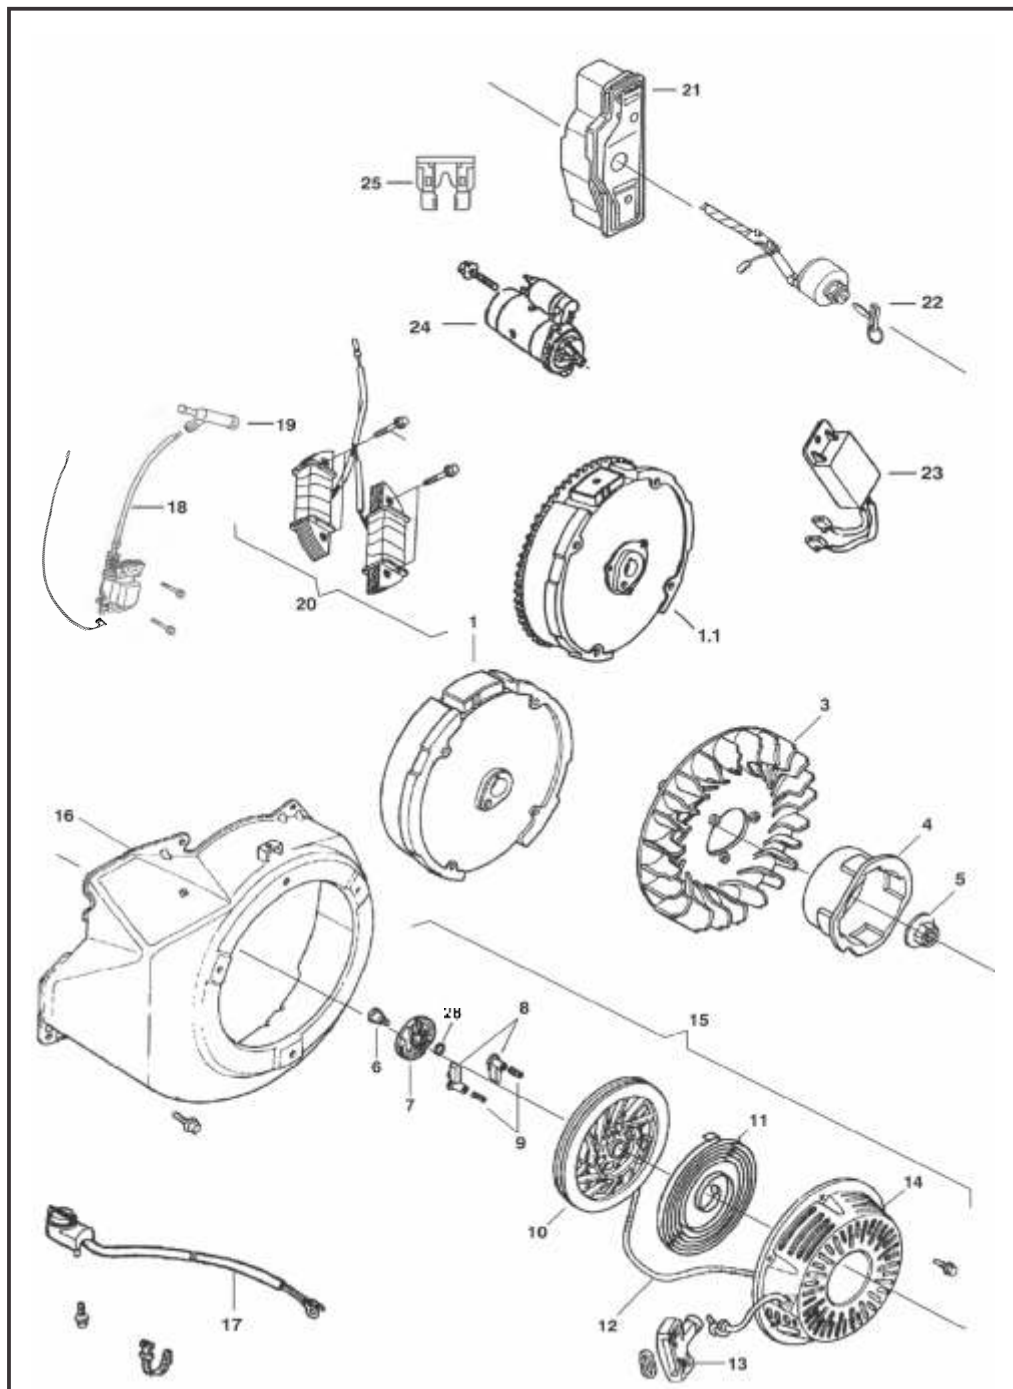

Motores 4T Gasolina Horizontal

Pos	Código	Descrição	Aplicação	Q/M*
14A	70301320	Carcaça do retrátil	5.5/6.5	1
14B	70301324	Carcaça do retrátil	8.0	1
14C	70301326	Carcaça do retrátil	11.0/13.0	1
14D	70312190	Carcaça do retrátil mod. metálico - c/ alerta de óleo	5.5/6.5	1
14E	70301320	Carcaça do retrátil mod. metálico - s/ alerta de óleo	5.5/6.5	1
15A	90303060	Retrátil completo	5.5/6.5	1
15B	19810720	Retrátil completo mod. metálico	5.5/6.5	1
15C	90303063	Retrátil completo	8.0	1
15D	90303066	Retrátil completo	11.0/13.0	1
16A	70301350	Carenagem	5.5/6.5	1
16B	70301353	Carenagem	8.0	1
16C	70301356	Carenagem	11.0/13.0	1
16A	70301351	Carenagem partida elétrica	5.5/6.5	1
16B	70301357	Carenagem partida elétrica	11.0/13.0	1
17	12800180	Chave "liga/desliga"	5.5/6.5/8.0/11.0/13	1
18A	12802300	Bobina de ignição	5.5/6.5	1
18B	12802303	Bobina de ignição	8.0/13.0	1
19	19301330	Cachimbo da vela	5.5/6.5/8.0/11.0/13	1
20	90221320	Bobina de carga/luz		1
21A	12804780	Painel completo	5.5/6.5	1
21B	12804783	Painel completo	8.0/13.0	1
22	12802290	Chave de partida		1
23	12802320	Regulador de tensão		1
24A	12802310	Motor de partida	5.5/6.5	1
24B	12802313	Motor de partida	8.0/13.0	1
25	12803300	Fusível da lâmina de 5A		1
26A	10811610	Mola fricção guia do cachorrore	5.5/6.5	1
26B	10811613	Mola torque do retrátil	8.0/11.0/13.0	1

*Q/M: Quantidade por motor