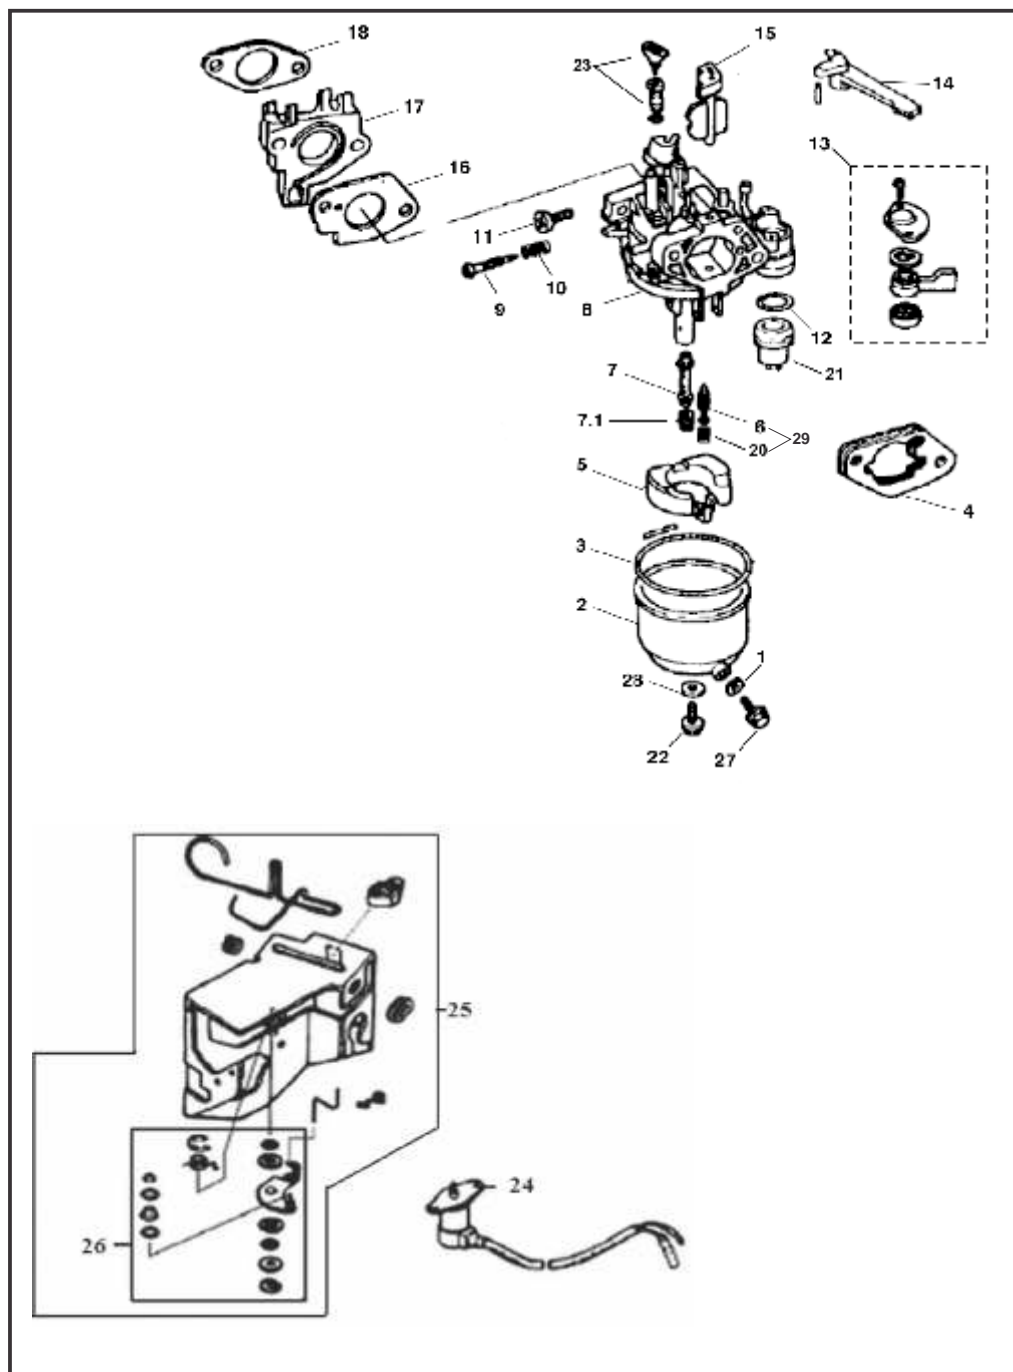

Motores 4T Gasolina Horizontal

Pos	Código	Descrição	Aplicação	Q/M*
8A	19800720	Corpo do carburador - Venturi 19mm	5.5/6.5	1
8B	19800726	Corpo do carburador - Venturi 21mm	8.0	1
8C	19804373	Corpo do carburador	5000L	1
8D	19807376	Corpo do carburador	6500L(E)	1
9A	10101510	Parafuso da mistura	5.5/6.5	1
9B	10101513	Parafuso da mistura	8.0	1
9C	10101516	Parafuso da mistura	13.0	1
9D	10102780	Parafuso da mistura	2500L(E)	1
9E	10102783	Parafuso da mistura	5000/6500L(E)	1
10A	10800220	Mola do parafuso da mistura	5.5/6.5/8.0/13.0	1
10B	10802830	Mola do parafuso da mistura	2500L(E)	1
10C	10802833	Mola do parafuso da mistura	5000/6500L(E)	1
11A	10101520	Parafuso de aceleração	5.5/6.5/8.0/13.0	1
11B	10102790	Parafuso de aceleração	2500L(E)	1
11C	10102793	Parafuso de aceleração	5000/6500L(E)	1
12	10800230	Anel de vedação da torneira	5.5/6.5/8.0/13.0	1
13	11500160	Torneira de gasolina	5.5/6.5/8.0/13.0	1
14A	19200190	Alavanca do afogador	5.5/6.5/8.0/13.0	1
14B	19303290	Alavanca do afogador	2500L(E)	1
15A	19200210	Borboleta com eixo do carburador lado afogador	5.5/6.5	1
15B	19200213	Borboleta com eixo do carburador lado afogador	8.0	1
15C	19200216	Borboleta com eixo do carburador lado afogador	13.0	1
15D	19208290	Borboleta com eixo do carburador lado afogador	2500L(E)	1
15E	19208293	Borboleta com eixo do carburador lado afogador	5000/6500L(E)	1
15F	19204270	Borboleta com eixo do carburador lado acelerador	5.5/6.5	1
15G	19204273	Borboleta com eixo do carburador lado acelerador	8.0	1
15H	19204276	Borboleta com eixo do carburador lado acelerador	13.0	1
15I	19207310	Borboleta com eixo do carburador lado acelerador	2500L(E)	1
15J	19208313	Borboleta com eixo do carburador lado acelerador	5000L	1
15K	19207316	Borboleta com eixo do carburador lado acelerador	6500L(E)	1
16A	13100200	Junta do carburador	5.5/6.5	1
16B	13100203	Junta do carburador	8.0	1
16C	13100206	Junta do carburador	13.0/6500L(E)	1
16D	13101330	Junta do carburador	2500L(E)	1
16E	13101333	Junta do carburador	5000L	1
17A	19200220	Coletor	5.5/6.5	1
17B	19200223	Coletor	8.0	1
17C	19200226	Coletor	13.0	1
17D	19208300	Coletor	2500L(E)	1
17E	19208303	Coletor	5000L	1
17F	19208306	Coletor	6500L(E)	1

*Q/M: Quantidade por motor